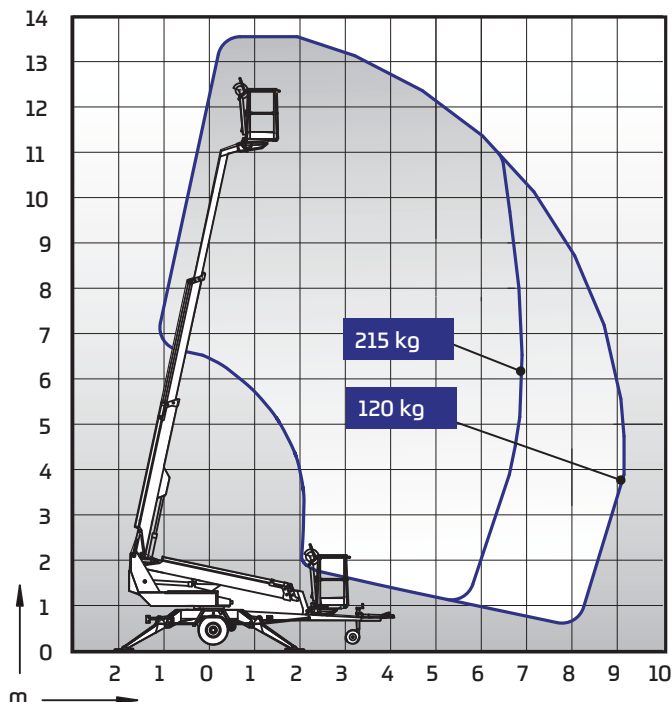

#### DINO Standardutrustning

- Lätt, stabil, kostnadseffektiv
- Lämplig för arbeten både inomhus och utomhus
- Drivsystem, enkel att transportera på arbetsplatsen
- Rymlig korg med grind, kapacitet 215 kg, 2 personer
- Stora stödbensplattor 280 x 360 mm
- Kontinuerlig bomrotation, enkelt och funktionellt
- Korgrotation 90°
- Steglösa funktioner
- Stabil och säker att bogsera
- Enkel att använda, tydliga och intuitiva spakar

#### Tekniska specifikationer

	135T
Max. arbetshöjd	13,50 m
Max. plattformhöjd	11,50 m
Max. räckvidd	9,10 m
Bredd mellan stödbenen	3,8 / 4,2 m
Korgkapacitet	215 kg
Mått på korgen	0,7 x 1,3 m
Bomrotation	kontinuerlig
Korgvridning	90°
Bomkontroll	proportionerlig
Transportlängd	5,96 m
Transportbredd	1,78 m
Transporthöjd	2,16 m
Totalvikt	1635 kg
Drivsystem	standard
2 st eluttag 230V i korgen	standard
Elmotor 110/230 VAC	standard
Bensinmotor	tilläggsval
Backtagningsförmåga	25 %